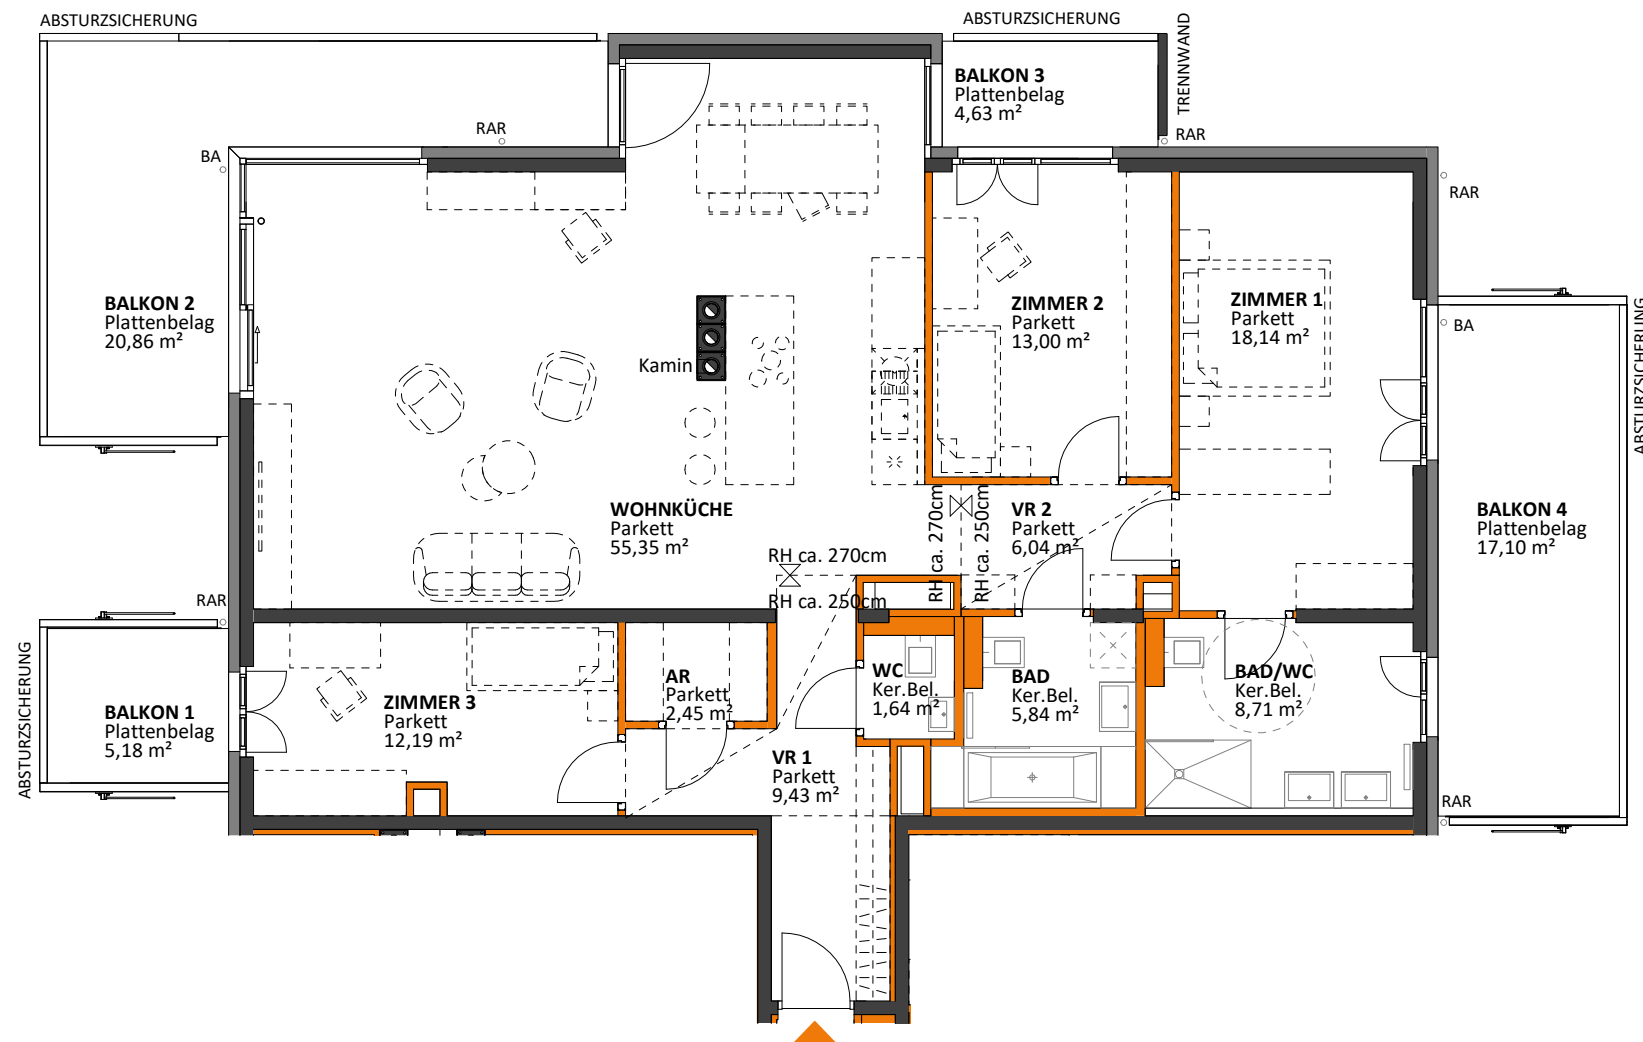

Wohnungsplan

Stiege 2, OG 8, Top 61

| | |
|----------------|------------------------|
| Zimmeranzahl: | 4 |
| Wohnnutzfläche | ca. 132 m ² |
| Balkon | ca. 47 m ² |

M 1:100

Dargestellte Einrichtungsgegenstände sind Möblierungsvorschläge und nicht Teil der Wohnungsausstattung. - Stand: 10.09.2021.